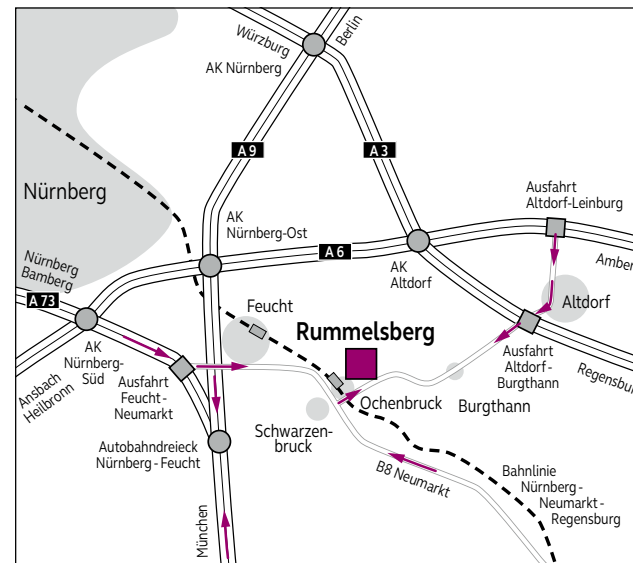

So erreichst du uns:

Kontakt

Berufsbildungswerk Rummelsberg

Rummelsberg 74 | 90592 Schwarzenbruck

Tel. 091 28 50-3901 | bbw-info@rummelsberger.net

Impressum Herausgeber: Rummelsberger Dienste für junge Menschen gemeinnützige GmbH, Rummelsberg 20a, 90592 Schwarzenbruck | Redaktion: Iris Thieme | Gestaltung: Berufsbildungswerk Rummelsberg | Bildnachweis: Alle nicht gekennzeichneten Fotos Rummelsberger Diakonie | 0723/5272/3